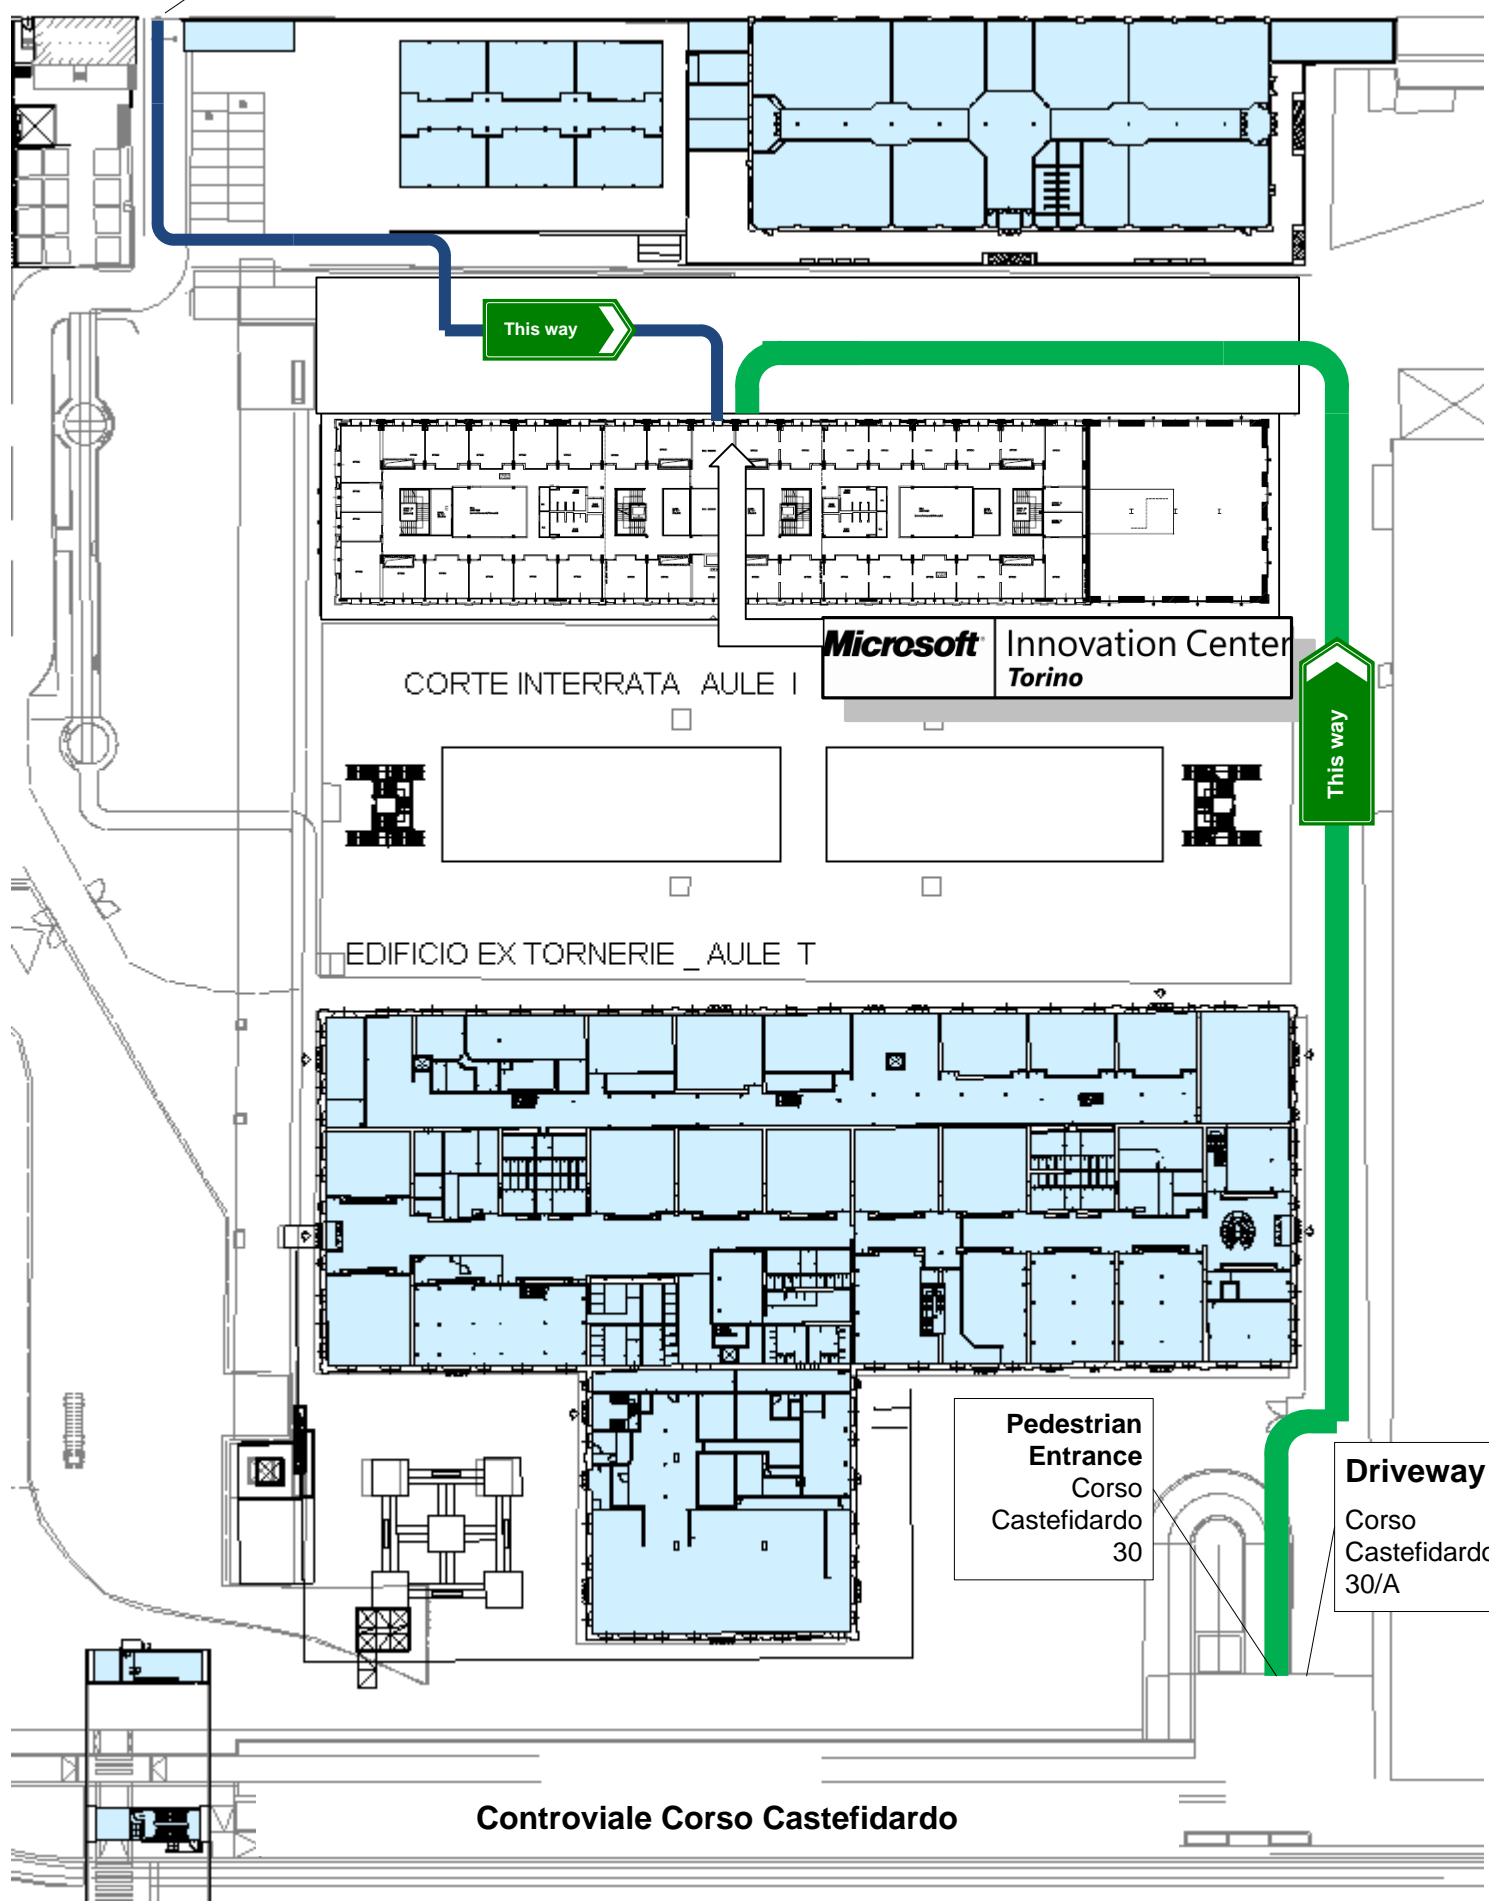

Ingresso  
via Boggio  
59

This way

**Microsoft** Innovation Center  
Torino

CORTE INTERRATA AULE I

EDIFICIO EX TORNERIE \_ AULE T

Ingresso  
Pedonale  
Corso  
Castefidardo  
30

This way

**Passo  
Carrabile**  
Corso  
Castefidardo  
30/A

Controviale Corso Castefidardo

Corso Castefidardo

Entrance  
via Boggio  
59

This way

This way

**Microsoft** Innovation Center  
*Torino*

CORTE INTERRATA AULE I

EDIFICIO EX TORNERIE \_ AULE T

Pedestrian  
Entrance  
Corso  
Castefidardo  
30

Driveway  
Corso  
Castefidardo  
30/A

Controviale Corso Castefidardo

Corso Castefidardo