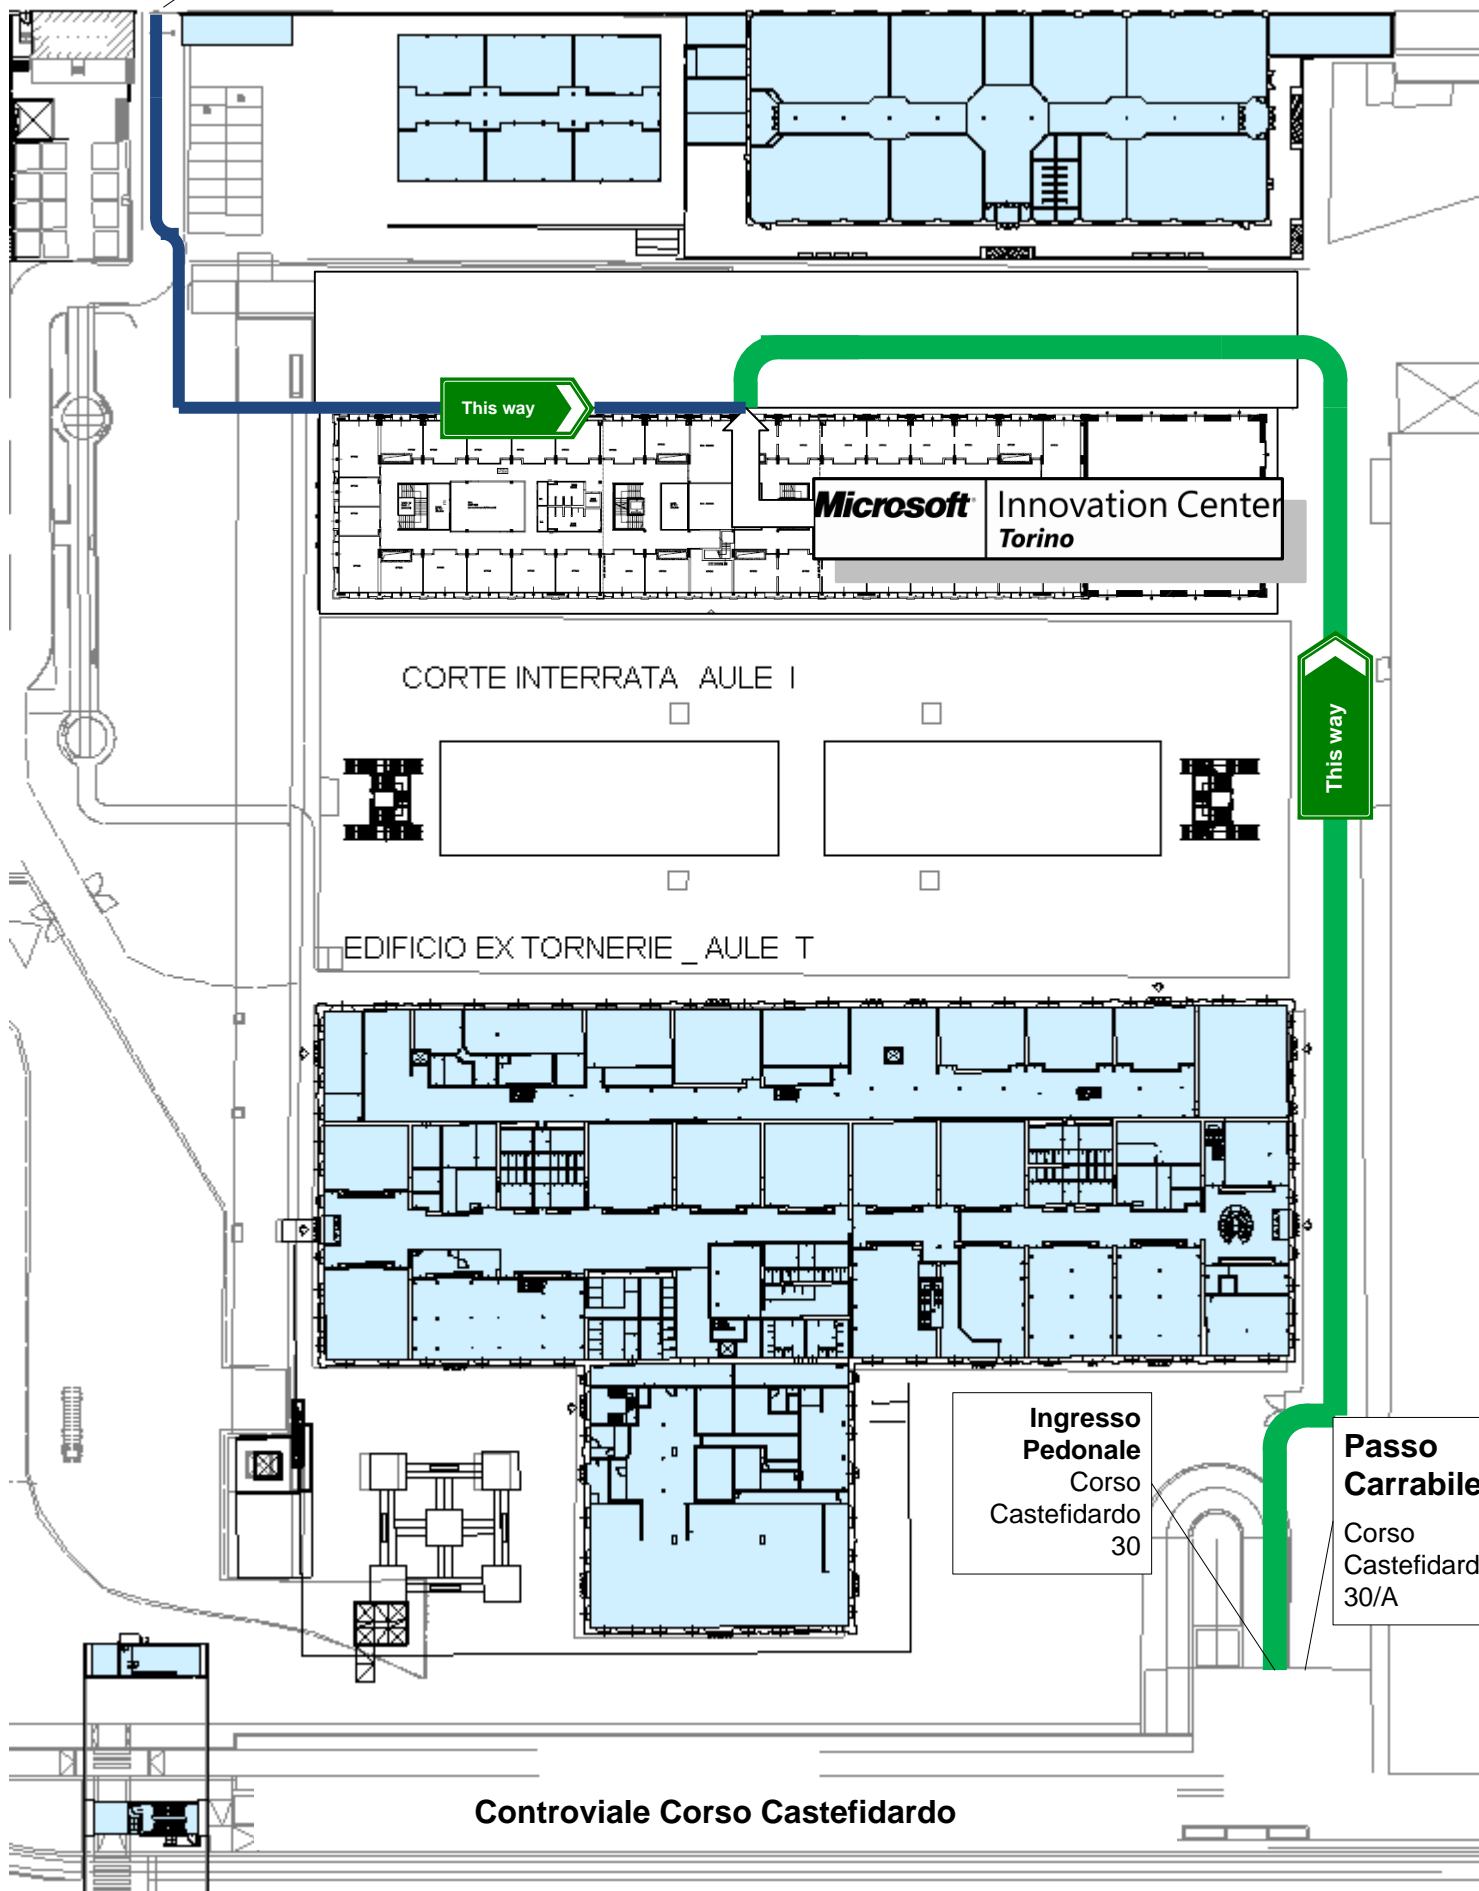

Ingresso  
via Boggio  
59

This way

**Microsoft** Innovation Center  
Torino

CORTE INTERRATA AULE I

EDIFICIO EX TORNERIE \_ AULE T

Ingresso  
Pedonale  
Corso  
Castefidardo  
30

This way

**Passo  
Carrabile**  
Corso  
Castefidardo  
30/A

Controviale Corso Castefidardo

Corso Castefidardo

Entrance  
via Boggio  
59

This way

This way

**Microsoft** Innovation Center  
*Torino*

CORTE INTERRATA AULE I

EDIFICIO EX TORNERIE \_ AULE T

Pedestrian  
Entrance  
Corso  
Castefidardo  
30

Driveway  
Corso  
Castefidardo  
30/A

Controviale Corso Castefidardo

Corso Castefidardo